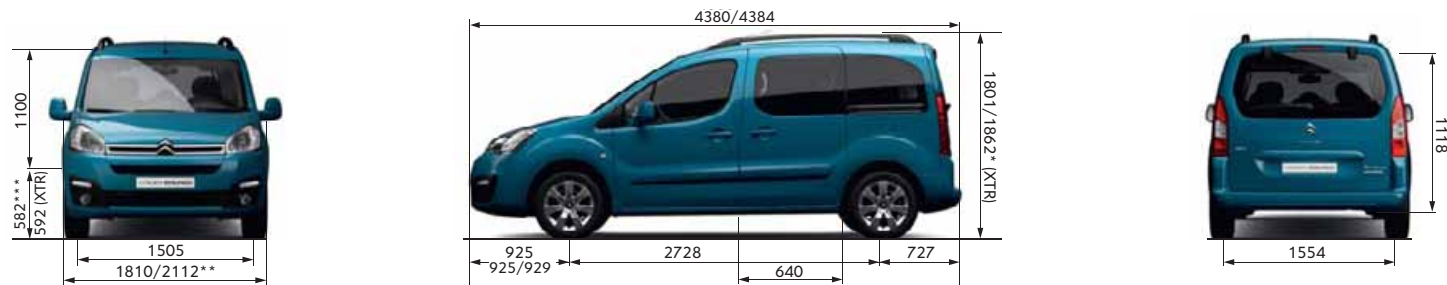

(1) Hmotnost může být vyšší v závislosti na úrovni výbavy a namontovaném vybavení na přání. (2) Rozdíl mezi největší povolenou hmotností a provozní hmotností. (3) V limitu celkové hmotnosti jízdní soupravy.

* Ohledně alternativních rozměrů pneumatik povolených na vozidle v závislosti na typovém schválení se informujte u Vašeho prodejce. Motorizace nemusí mít povolené všechny uvedené rozměry pneumatik.

* Bez / včetně podélných střešních nosičů

** Bez / včetně vnějších zpětných zrcátek

*** Maximální výška hrany zavazadlového prostoru s pneumatikami 15"

Doporučené ceny v Kč s DPH platné od 1. 4. 2018.

C Automobily Import s.r.o. si vyhrazuje právo měnit vybavení i ceny bez předchozího upozornění. Zobrazené foto je ilustrativní. Každý vůz je vybaven bezpečnostní sadou včetně zárovek. Cena této sady není zahrnuta do ceny vozu. C Automobily Import s.r.o. - Hvězdova 1716/2b, Praha 4, 140 00. Info linka: +420 222 352 277, internet: www.citroen.cz

CITROËN doporučuje TOTAL