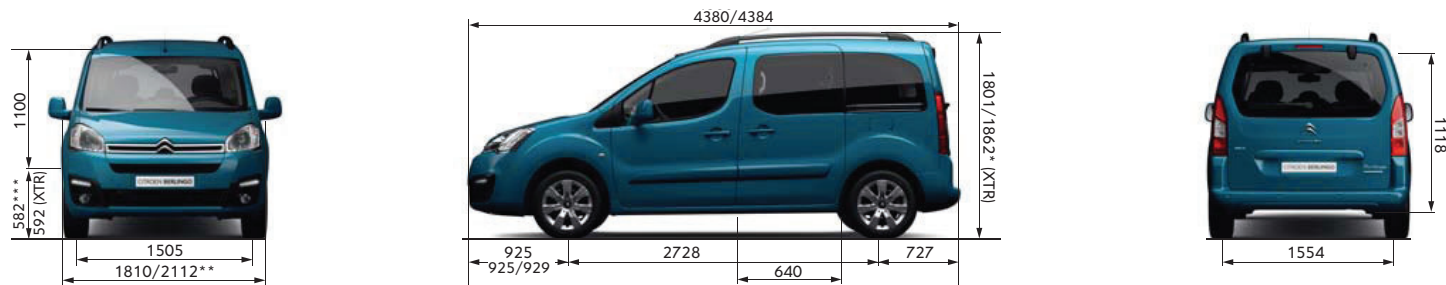

(1) Hmotnost může být vyšší v závislosti na úrovni výbavy a namontovaném vybavení na přání. (2) Rozdíl mezi největší povolenou hmotností a provozní hmotností. (3) V limitu celkové hmotnosti jízdní soupravy.

* Ohledně alternativních rozměrů pneumatik povolených na vozidle v závislosti na typovém schválení se informujte u Vašeho prodejce. Motorizace nemusí mít povolené všechny uvedené rozměry pneumatik.

* Bez / včetně podélných střešních nosičů

** Bez / včetně vnějších zpětných zrcátek

*** Maximální výška hrany zavazadlového prostoru s pneumatikami 15"

Doporučené ceny v Kč s DPH platné od 1. 10. 2017.

C Automobily Import s.r.o. si vyhrazuje právo měnit vybavení i ceny bez předchozího upozornění. Zobrazené foto je ilustrativní. Každý vůz je vybaven bezpečnostní sadou včetně žárovek. Cena této sady není zahrnuta do ceny vozu. C Automobily Import s.r.o. - Hvězdova 1716/2b, Praha 4, 140 00. Info linka: +420 222 352 277, internet: www.citroen.cz

CITROËN doporučuje TOTAL