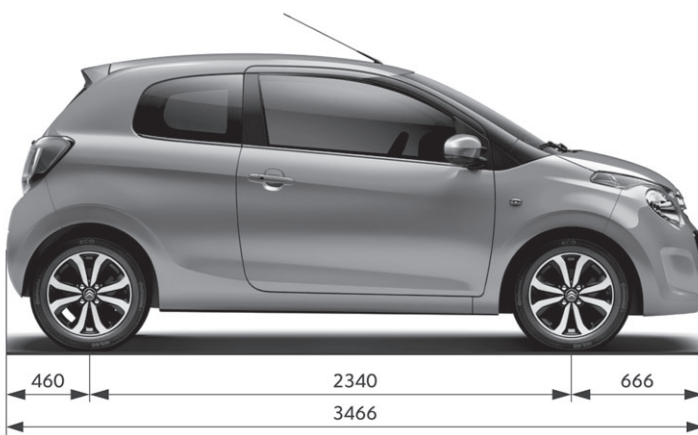

(1) Hmotnost může být vyšší v závislosti na úrovni výbavy a namontovaném vybavení na přání. (2) Rozdíl mezi největší povolenou hmotností a provozní hmotností.

* Ohledně alternativních rozměrů pneumatik povolených na vozidle v závislosti na typovém schválení se informujte u Vašeho prodejce. Motorizace nemusí mít povolené všechny uvedené rozměry pneumatik.

Doporučené ceny v Kč s DPH platné od 1. 10. 2017.

C Automobil Import s.r.o. si vyhrazuje právo měnit vybavení i ceny bez předchozího upozornění. Zobrazené foto je ilustrativní. Každý vůz je vybaven bezpečnostní sadou včetně žárovek. Cena této sady není zahrnuta do ceny vozu. C Automobil Import s.r.o. - Hvězdova 1716/2b, Praha 4, 140 00. Info linka: +420 222 352 277, internet: www.citroen.cz

CITROËN doporučuje **TOTAL**