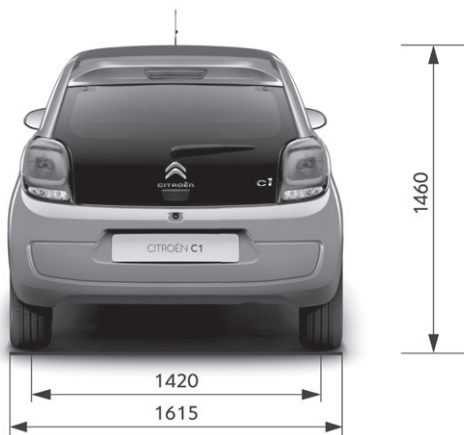

(1) Hmotnost může být vyšší v závislosti na úrovni výbavy a namontovaném vybavení na přání. (2) Rozdíl mezi největší povolenou hmotností a provozní hmotností.

* Ohledně alternativních rozměrů pneumatik povolených na vozidle v závislosti na typovém schválení se informujte u Vašeho prodejce. Motorizace nemusí mít povolené všechny uvedené rozměry pneumatik.

Doporučené ceny v Kč s DPH platné od 1. 10. 2017.

C Automobil Import s.r.o. si vyhrazuje právo měnit vybavení i ceny bez předchozího upozornění. Zobrazené foto je ilustrativní. Každý vůz je vybaven bezpečnostní sadou včetně žárovek. Cena této sady není zahrnuta do ceny vozu. C Automobil Import s.r.o. - Hvězdova 1716/2b, Praha 4, 140 00. Info linka: +420 222 352 277, internet: www.citroen.cz

CITROËN doporučuje **TOTAL**