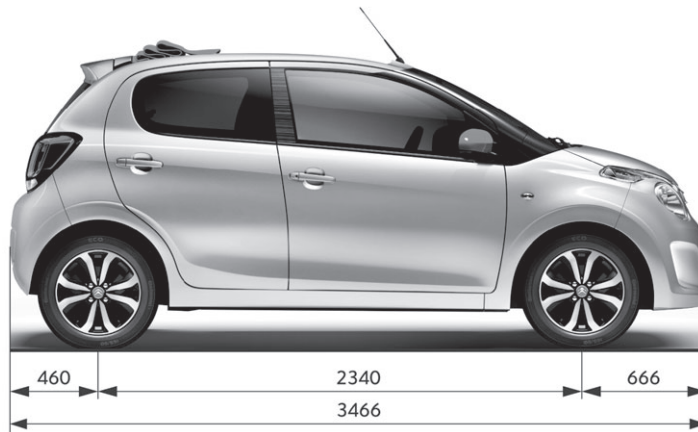

(1) Hmotnost může být vyšší v závislosti na úrovni výbavy a namontovaném vybavení na přání. (2) Rozdíl mezi největší povolenou hmotností a provozní hmotností.

* Ohledně alternativních rozměrů pneumatik povolených na vozidle v závislosti na typovém schválení se informujte u Vašeho prodejce. Motorizace nemusí mít povolené všechny uvedené rozměry pneumatik.

Doporučené ceny v Kč s DPH platné od 1. 10. 2017.

C Automobil Import s.r.o. si vyhrazuje právo měnit vybavení i ceny bez předchozího upozornění. Zobrazené foto je ilustrativní. Každý vůz je vybaven bezpečnostní sadou včetně žárovek. Cena této sady není zahrnuta do ceny vozu. C Automobil Import s.r.o. - Hvězdova 1716/2b, Praha 4, 140 00. Info linka: +420 222 352 277, internet: www.citroen.cz

CITROËN doporučuje **TOTAL**