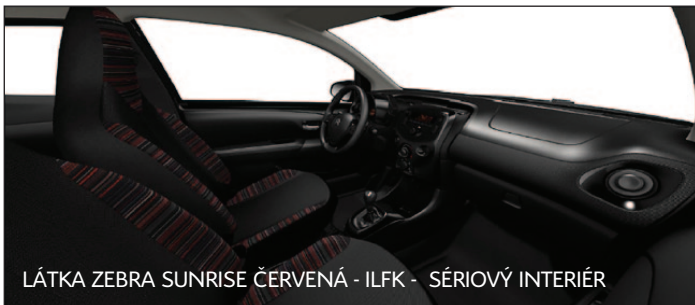

URBAN RIDE = FEEL+

- > Elektricky ovládaná a vyhřívaná vnější zpětná zrcátka
- > Pack Look - URBAN RIDE: přední a zadní nárazníky a kliky dveří v barvě karoserie, sloupky A, B a kryty zpětných zrcátek v barvě Černá, polep palubní desky a sloupky C, ochranné lemy blatníků
- > Otáčkoměr
- > Zatmavená skla zadních oken
- > **Connecting Box:** Bluetooth (hands free, ovládání na volantu, integrovaný mikrofon), audiosystém MP3 (rádio, mono-tuner, AM/FM, přehrávač MP3 / WMA, 4x repro, konektor USB, audio zásuvka typu jack)
- > Hliníkové disky kol "Planet Černý" R15
- > Kryty zpětných zrcátek v barvě Černá CALDERA
- > Čalounění: Látko Square Modrá
- > Koberčky

ČALOUNĚNÍ