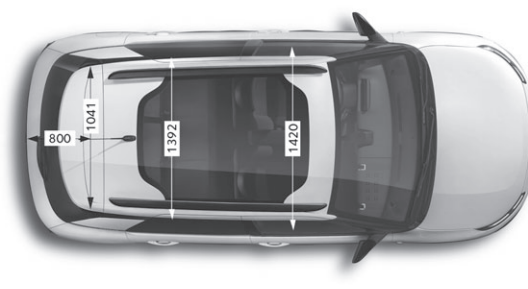

5	5	5
Počet míst	5	5	5
Objem zavazadlového prostoru pod platem v dm³	348	348	348
Objem zavazadlového prostoru za předními sedadly až ke stropu v dm³	358 / 1170	358 / 1170	358 / 1170

> HMOTNOST (v kg)

	1040	1125	1165
Provozní hmotnost (1)	1040	1125	1165
Užitečná hmotnost (2)	440	465	445
Největší povolená hmotnost	1555	1590	1610
Maximální hmotnost přívěsu nebrzděného / brzděného (3)	400 / 400	400 / 400	570 / 825
Největší povolená hmotnost jízdní soupravy	1955	1990	2210
Maximální zatížení střešního nosiče	80	80	80

> PROVOZNÍ VLASTNOSTI (pouze řidič)

	188	188	184
Max. rychlost v km/h	188	188	184
1000 m s pevným startem v sekundách	30,7	31,2	32,3
Z 0 na 100 km/h v sekundách	9,3	9,7	10,6

> SPOTŘEBA - NORMY CEE (1999/100)

	5,8	6,5	4,2
Městský provoz (l/100 km)	5,8	6,5	4,2
Mimoměstský provoz (l/100 km)	4,0	4,3	3,3
Smišený provoz (l/100 km)	4,7	5,1	3,6
Emise CO₂ (g/km)	105	118	95

> OBJEM PAL. NÁDRŽE (v litrech)

	50	50	-
Bezolovnatý benzin	50	50	-
Motorová nafta	-	-	45

(1) Hmotnost může být vyšší v závislosti na úrovni výbavy a namontovaném vybavení na přání. (2) Rozdíl mezi největší povolenou hmotností a provozní hmotností. (3) V limitu celkové hmotnosti jízdní soupravy.

(4) Hodnota platná pro pneumatiky jiné než 185/65 R15.

* Ohledně alternativních rozměrů pneumatik povolených na vozidle v závislosti na typovém schválení se informujte u Vašeho prodejce. Motorizace nemusí mít povolené všechny uvedené rozměry pneumatik.

* výška se střešními nosiči ** šířka včetně vnějších zrcátek

Doporučené ceny v Kč s DPH platné od 1. 10. 2017.

C Automobily Import s.r.o. si vyhrazuje právo měnit vybavení i ceny bez předchozího upozornění. Zobrazené foto je ilustrativní. Každý vůz je vybaven bezpečnostní sadou včetně zárovek. Cena této sady není zahrnuta do ceny vozu. C Automobily Import s.r.o. - Hvězdova 1716/2b, Praha 4, 140 00. Info linka: +420 222 352 277, internet: www.citroen.cz

CITROËN doporučuje TOTAL