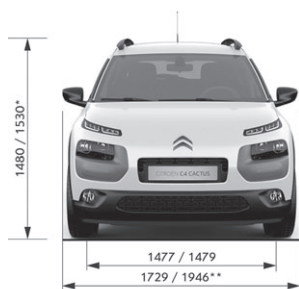

5	5	5
Počet míst	5	5	5
Objem zavazadlového prostoru pod platem v dm³	348	348	348
Objem zavazadlového prostoru za předními sedadly až ke stropu v dm³	358 / 1170	358 / 1170	358 / 1170

> HMOTNOST (v kg)

	1040	1125	1165
Provozní hmotnost (1)	1040	1125	1165
Užitečná hmotnost (2)	440	465	445
Největší povolená hmotnost	1555	1590	1610
Maximální hmotnost přívěsu nebrzděného / brzděného (3)	400 / 400	400 / 400	570 / 825
Největší povolená hmotnost jízdní soupravy	1955	1990	2210
Maximální zatížení střešního nosiče	80	80	80

> PROVOZNÍ VLASTNOSTI (pouze řidič)

	188	188	184
Max. rychlost v km/h	188	188	184
1000 m s pevným startem v sekundách	30,7	31,2	32,3
Z 0 na 100 km/h v sekundách	9,3	9,7	10,6

> SPOTŘEBA - NORMY CEE (1999/100)

	5,8	6,5	4,2
Městský provoz (l/100 km)	5,8	6,5	4,2
Mimoměstský provoz (l/100 km)	4,0	4,3	3,3
Smišený provoz (l/100 km)	4,7	5,1	3,6
Emise CO₂ (g/km)	105	118	95

> OBJEM PAL. NÁDRŽE (v litrech)

	50	50	-
Bezolovnatý benzin	50	50	-
Motorová nafta	-	-	45

(1) Hmotnost může být vyšší v závislosti na úrovni výbavy a namontovaném vybavení na přání. (2) Rozdíl mezi největší povolenou hmotností a provozní hmotností. (3) V limitu celkové hmotnosti jízdní soupravy.

(4) Hodnota platná pro pneumatiky jiné než 185/65 R15.

* Ohledně alternativních rozměrů pneumatik povolených na vozidle v závislosti na typovém schválení se informujte u Vašeho prodejce. Motorizace nemusí mít povolené všechny uvedené rozměry pneumatik.

* výška se střešními nosiči ** šířka včetně vnějších zrcátek

Doporučené ceny v Kč s DPH platné od 1. 10. 2017.

C Automobily Import s.r.o. si vyhrazuje právo měnit vybavení i ceny bez předchozího upozornění. Zobrazené foto je ilustrativní. Každý vůz je vybaven bezpečnostní sadou včetně zárovek. Cena této sady není zahrnuta do ceny vozu. C Automobily Import s.r.o. - Hvězdova 1716/2b, Praha 4, 140 00. Info linka: +420 222 352 277, internet: www.citroen.cz

CITROËN doporučuje TOTAL