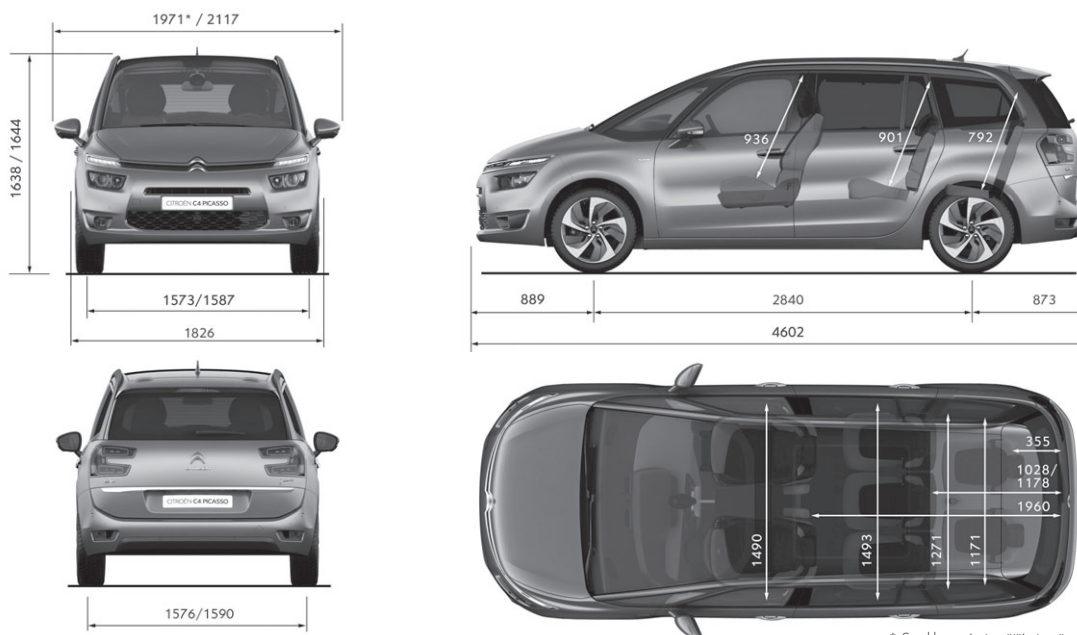

(1) Objem až ke stropu. (2) Hmotnosti se mohou zvýšit v závislosti na úrovni vybavení a namontovaném doplňkovém vybavení. (3) Rozdíl mezi největší povolenou hmotností a provozní hmotností. (4) V limitu celkové hmotnosti jízdní soupravy. (5) Hodnota platná pro pneumatiky 16", 17" / 18". (6) Hodnota platná pro pneumatiky 16" / 17".

* Ohledně alternativních rozměrů pneumatik povolených na vozidle v závislosti na typovém schválení se informujte u Vašeho prodejce. Motorizace nemají mít povolené všechny uvedené rozměry pneumatik.

* Se sklopenými vnějšími zpětnými zrcátky

Doporučené ceny v Kč s DPH platné od 1. 10. 2017.

C Automobil Import s.r.o. si vyhrazuje právo měnit vybavení i ceny bez předchozího upozornění. Zobrazené foto je ilustrativní. Každý vůz je vybaven bezpečnostní sadou včetně žárovek. Cena této sady není zahrnuta do ceny vozu. C Automobil Import s.r.o. - Hvězdova 1716/2b, Praha 4, 140 00. Info linka: +420 222 352 277, internet: www.citroen.cz

CITROËN doporučuje TOTAL